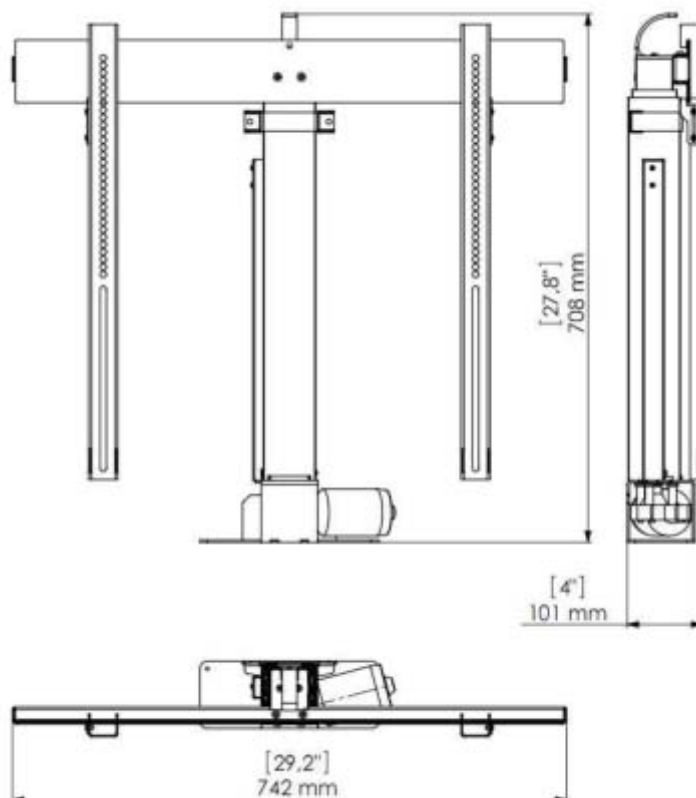

Podno niki teleskopowy typ K-EKO

SABAJ II Sp.j.
Domagały 15
30-841 Kraków

	K1	K2
Maksymalna waga TV	30 kg (65 lb)	50 kg (110 lb)
Maksymalne wymiary TV	1118x140x680 [mm] 44"x5,5"x27"	1280x140x800 [mm] 50,5"x5,5"x31,5"
Wysoko wyjazdu	720 mm 28"	840 mm 33"
Prędko wyjazdu	2 cm/s	2 cm/s
Sterowanie	Pilot IR	Pilot IR
Pobór mocy	80W	80W
Zasilanie	115/230V	115/230V
System bezpieczeństwa	Opcja dodatkowa	Opcja dodatkowa
Waga urządzenia	12 kg	14 kg

Opis podno nika:

- Podno niki posiada uniwersalne zawiesie pozwalaj ce zamontowa telewizory z ró nymi rozstawami otworów mocuj cych.
- Obsługa podno nika odbywa si za pomoc pilota na podczerwie (IR). Moduł sterowniczy zainstalowany na podno niku równie posiada mo liwo sterowania układu z przycisków umieszczonych na jego przedniej ciance.
- Opcj dodatkow jest mo liwo wyposa enia podno nika w system wagowy bezpiecze stwa, który dba o bezpiecze stwo u ytkownika podczas pracy podno nika (wykrywa przeszkody podczas chowania telewizora).
- Mocowanie jednostki nap dowej odbywa si poprzez bezpo rednie przykr cenie jej do odpowiednio sztywno zaprojektowanej konstrukcji mebla.
- Programowanie sterownika (ulubionej pozycji) jak i ruch góra, dół odbywaj si w łatwej jednoprzyciskowej sekwencji.

Podno nika teleskopowy typ K-EKO

SABAJ II Sp.j.
Domagały 15
30-841 Kraków

Wymiary podno nika K1

Wymiary podno nika K2