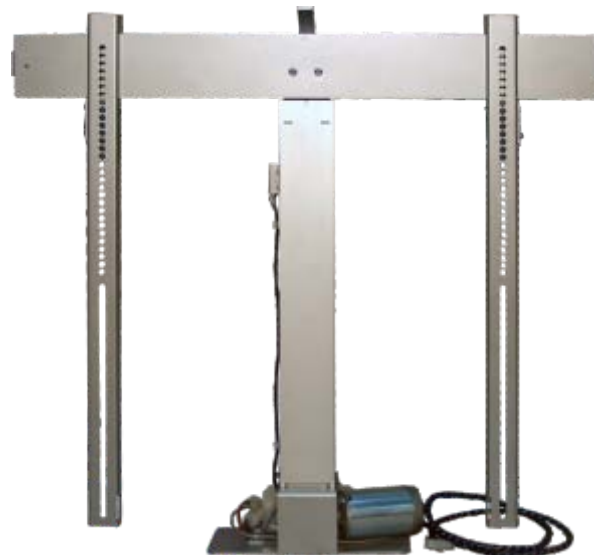

Podno niki teleskopowy typ K-EKO

SABAJ II Sp.j.
Domagały 15
30-841 Kraków

	K1	K2
Maksymalna waga TV	30 kg (65 lb)	50 kg (110 lb)
Maksymalne wymiary TV	1118x140x680 [mm] 44"x5,5"x27"	1280x140x800 [mm] 50,5"x5,5"x31,5"
Wysoko wyjazdu	720 mm 28"	840 mm 33"
Prędko wyjazdu	2 cm/s	2 cm/s
Sterowanie	Pilot IR	Pilot IR
Pobór mocy	80W	80W
Zasilanie	115/230V	115/230V
System bezpieczeństwa	Opcja dodatkowa	Opcja dodatkowa
Waga urządzenia	12 kg	14 kg

Opis podno nika:

- Podno niki posiada uniwersalne zawiesie pozwalaj ce zamontowa telewizory z ró nymi rozstawami otworów mocuj cych.
- Obsługa podno nika odbywa si za pomoc pilota na podczerwie (IR). Moduł sterowniczy zainstalowany na podno niku równie posiada mo liwo sterowania układu z przycisków umieszczonych na jego przedniej ciance.
- Opcj dodatkow jest mo liwo wyposa enia podno nika w system wagowy bezpiecze stwa, który dba o bezpiecze stwo u ytkownika podczas pracy podno nika (wykrywa przeszkody podczas chowania telewizora).
- Mocowanie jednostki nap dowej odbywa si poprzez bezpo rednie przykr cenie jej do odpowiednio sztywno zaprojektowanej konstrukcji mebla.
- Programowanie sterownika (ulubionej pozycji) jak i ruch góra, dół odbywaj si w łatwej jednoprzyciskowej sekwencji.