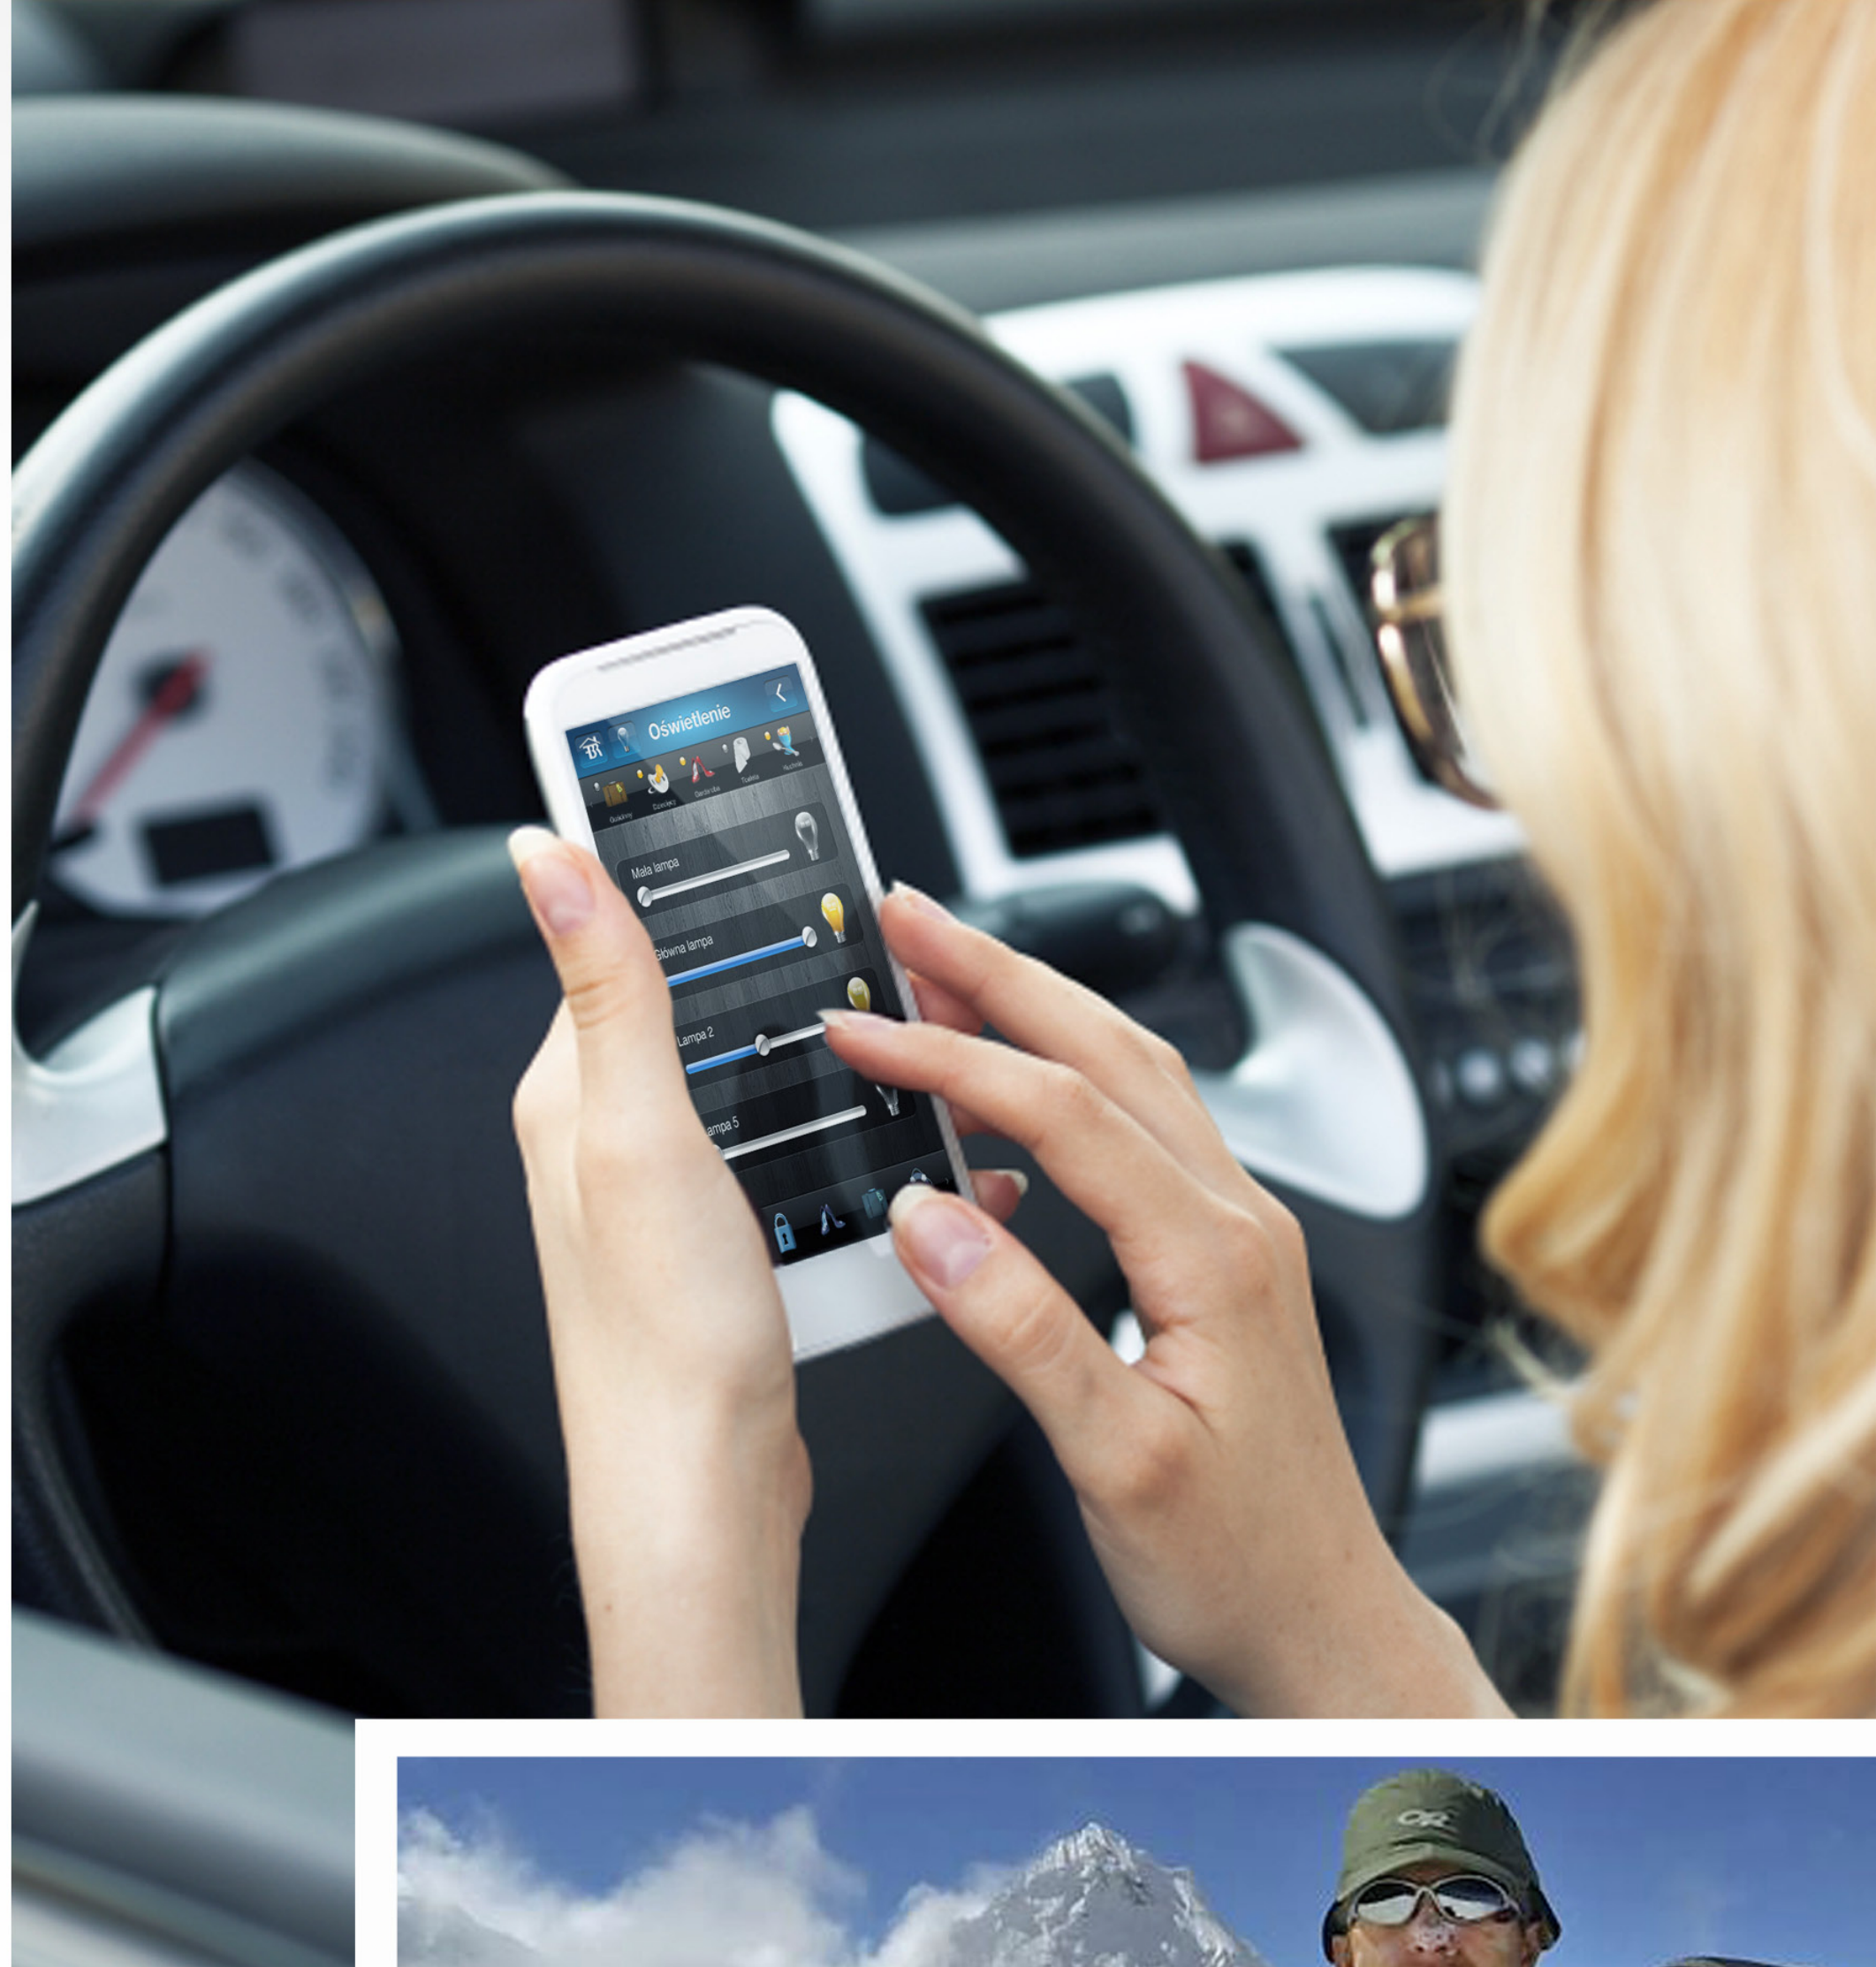

# Gdzie jesteście?

Geolokalizacja, to funkcja dzięki której Twój dom zawsze wie gdzie jesteście Ty, dzieci i cała rodzina. Podczas Twojej nieobecności w domu, system wyłączy niepotrzebnie pobierające prąd urządzenia, uruchomi alarm oraz będzie symulował Twoją obecność by odstraszyć potencjalnych złodziei. Obliczając trasę powrotu z pracy, dostosuje poziom temperatury oraz włączy wcześniej zaprogramowane sceny.

Oszczędność, wygoda i bezpieczeństwo i komfort - FIBARO.

The image illustrates the geolocation feature of the FIBARO Home Center Lite system. On the left, a young girl in a school uniform stands on a map, with red callout boxes indicating her location 'Mia' at 08:20 and 08:25. On the right, a laptop displays the Home Center Lite web interface. The interface includes a search bar, weather information (Temp.: 5°C, Wilg.: 87%, Wiatr: 19km/h), and a navigation menu with options like 'Twój dom', 'Pomieszczenia', 'Urządzenia', 'Sceny', 'Energia', 'Panele', and 'Konfiguracja'. The 'Lokalizacje' section is active, showing a list of panels and a map with location markers for 'Mia' at 08:20 and 08:25. The 'Dane punktu' section displays the name 'Nazwa', geographic coordinates (Szerokość geo.: 52.25, Długość geo.: 16.53), and a 'Zapisz lokalizację' button.

# Z Mount Everest, z biura, z samochodu.

Zapomniałeś wyłączyć żelazko wychodząc w pośpiechu do pracy? Bez obaw. Wyjmij telefon, uruchom aplikację FIBARO i sprawdź. Dzięki automatycznemu zdalnemu dostępowi do Twojego inteligentnego domu możesz z dowolnego miejsca na świecie sprawdzać co się w nim dzieje, sterować urządzeniami i kontrolować bezpieczeństwo, parametry ogrzewania czy podlewania i wiele innych...