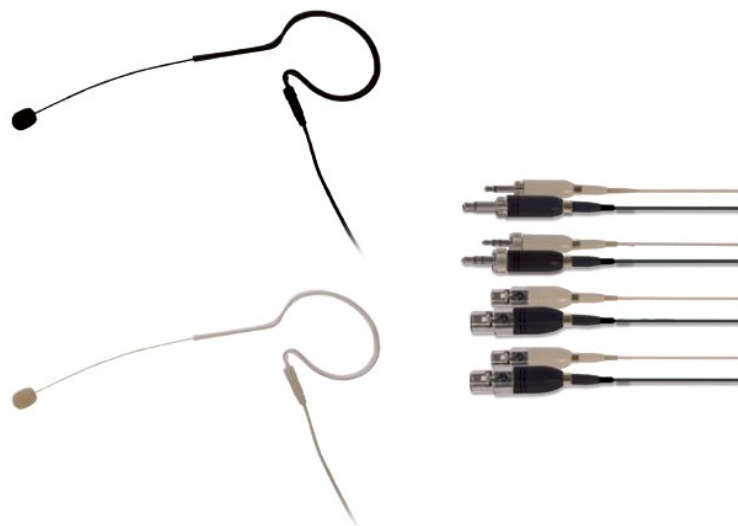

# CMX705

nauszny mikrofon pojemnościowy

### ► Cechy

- Przetwornik pojemnościowy, elektretowy
- Mikrofon o charakterystyce wszechkierunkowej
- Płaska charakterystyka częstotliwości
- Szerokie pasmo przenoszonych częstotliwości
- Odporny na zakłócenia elektromagnetyczne
- 4 wymienne złącza
- Dostępne w kolorze czarnym oraz kolorze skóry
- Wysoka jakość brzmienia

### ► Specyfikacja

Przetwornik	Pojemnościowy, elektretowy	
Charakterystyka	Wszechkierunkowa	
Pasmo przenoszenia	20 Hz – 20 kHz	
Czułość	-46 dB ± 3 dB /Pa	
Impedancja	1800 Ohm ± 30%	
Maksymalny poziom	135 dB	
Zasilanie	1,5 – 12 V DC	
Wymiary	mikrofonu	Ø 5.0 mm
	kabla	Ø 1.5 mm x 1.2 m
<b>Dostępne wersje</b>		
Zamienne złącza	Wtyczka dB Technologies 3,5 mm	
	Wtyczka Sennheiser 3,5 mm stereo	
	AKG 3-pin mini XLR	
	Shure 4-pin mini XLR	
Kolory	Kolor skóry CMX705/S	
	Czarny CMX705/B	
Akcesoria w zestawie	Gąbka przeciwwietrzna	